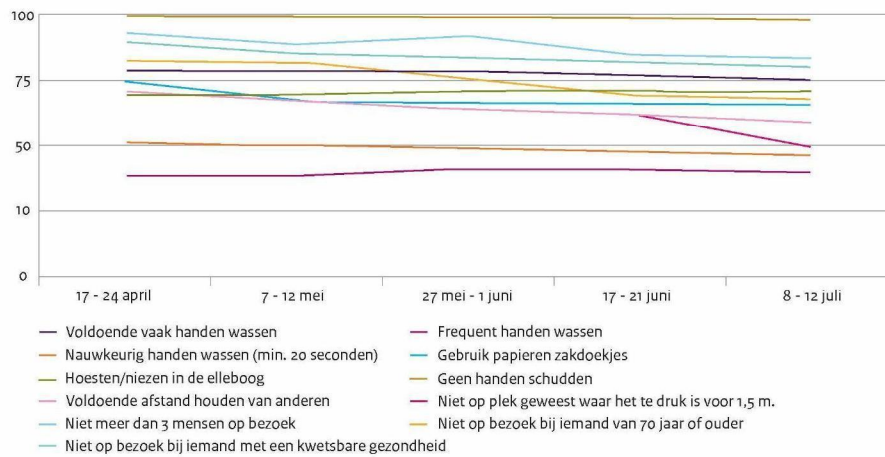

figuur 2 Hoe vaak kwamen mensen te dichtbij? (Meting 5, 8-12 juli, in percentages)

figuur 1 Verandering in het houden aan de gedragsregels (meting 1 t/m 5, in percentages)