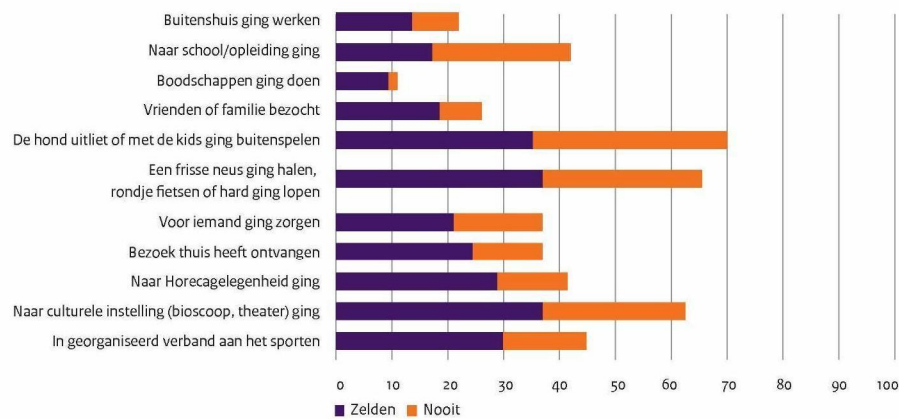

figuur 2 Hoe vaak kwamen mensen te dichtbij? (Meting 5, 8-12 juli, in percentages)

Netwerk

We werken aan een kennisnetwerk rondom onderzoek naar gedrag en de coronamaatregelen. Zo maken we plannen voor verschillende webinars. Wilt

u deel uitmaken van dit netwerk, stuur dan een mail aan 5.1.2@drivm.nl. We houden u dan op de hoogte van activiteiten.